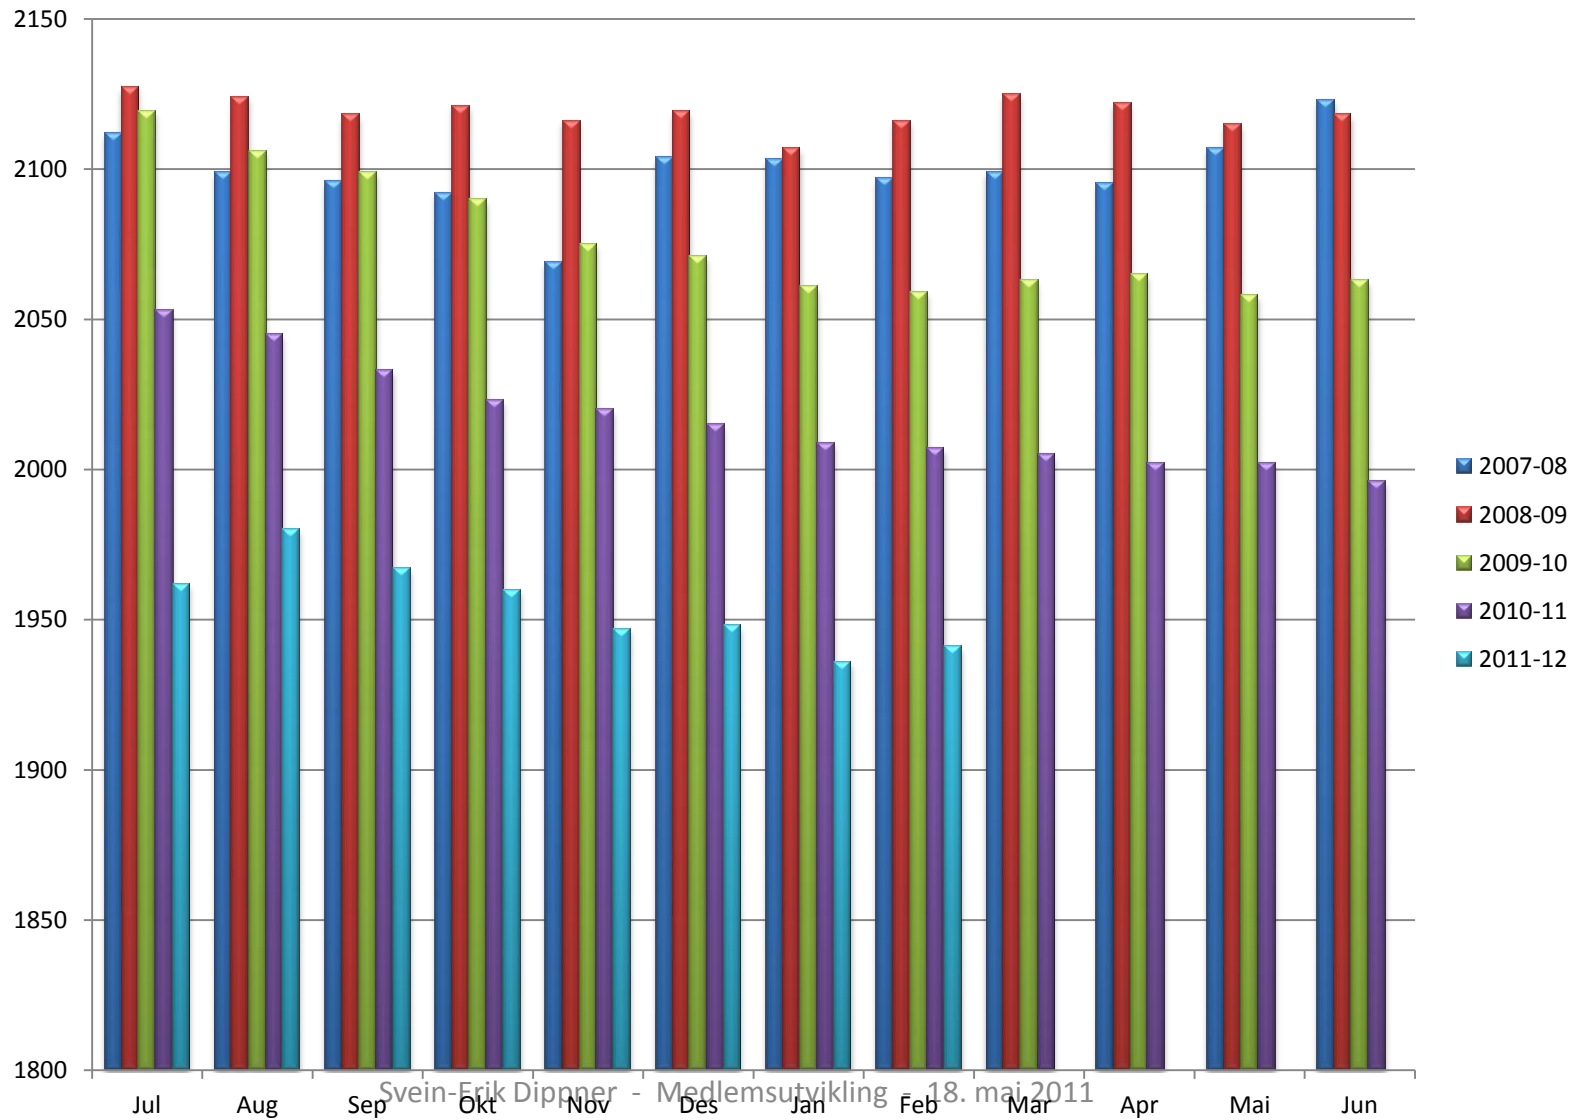

Rotayåret 2012 2013

Forsterket fokus på medlemsvekst

Distriktssamling 2012

Rotary Distrikt 2260

Distrikt 2260

Rotayåret 2012 2013

1. Klubbens planer og mål – ambisjonsnivå vil bli forventet nådd
2. Hjelpemidler
 1. Rotaryskolen
 1. Materiell
 2. Metoder
 2. Medlemsseminar i august
 3. Distriktets tillitsvalgte
 4. Deltakere på RYLA, GSE, Ungdomsutveking , TSR →
3. Rotarymøtets innhold og utforming

Viktig at vi følger Rotary's vedtekter for medlemskap.

Det er alltid to muligheter

Det er du som må velge.