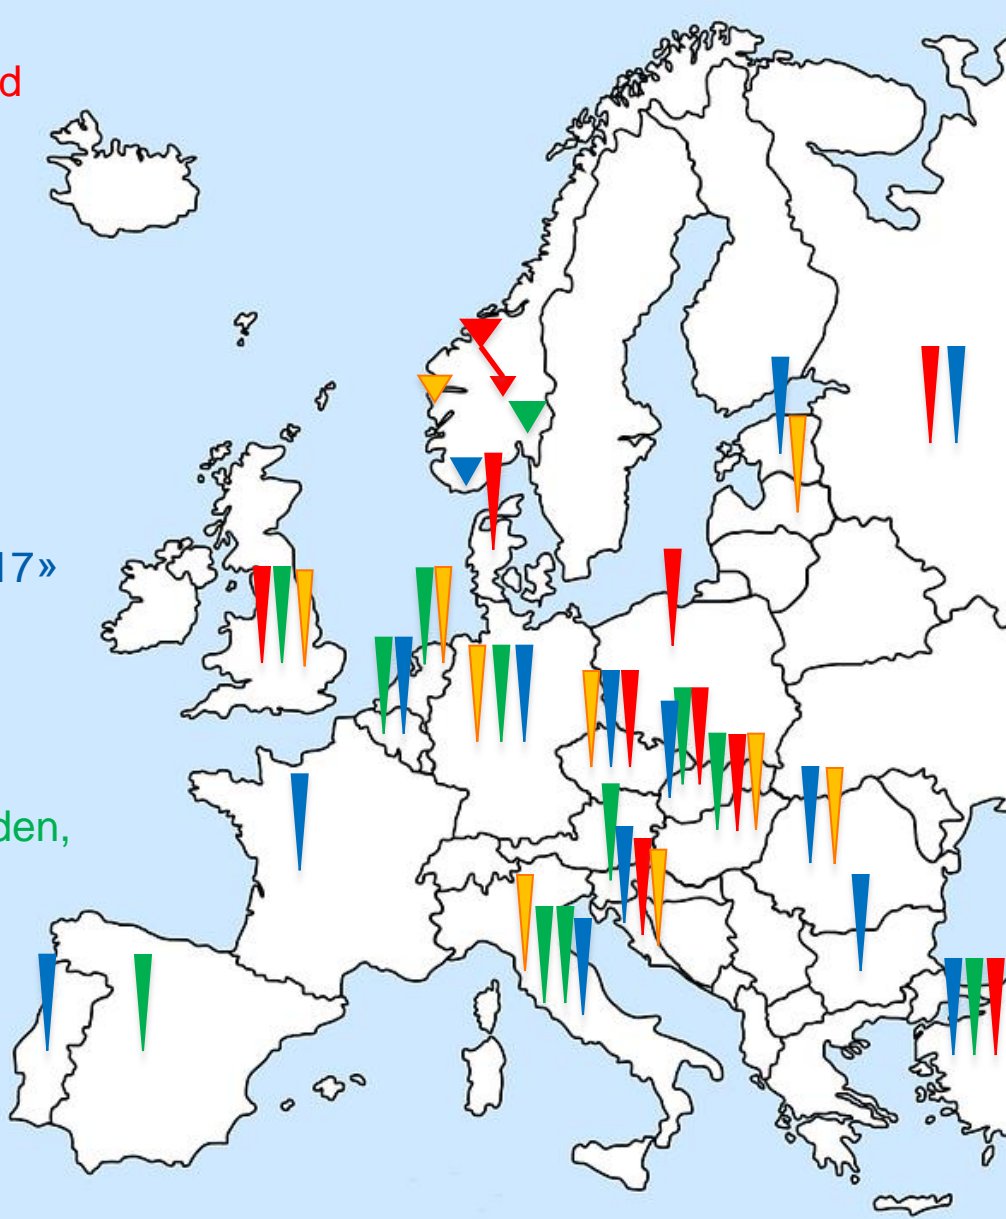

Rotaryskolen

Sommerleire

Vivianne Jodalen (Short-term ansvarlig for hele Norge)

rotary
youth
exchange

Fakta om Rotarys sommerleire/camper

- Cirka 70 camper i alle europeiske land samt Taiwan, India og Canada
- Forskjellige aldersklasser fra 15-25 år
- Varighet 1-3 uker
- Normalt aksepteres 1 jente og/eller 1 gutt fra hvert land
- Campkostnad fra 0 til 500 Euro, reisekostnad til/fra leiren, 1000 kr i gebyr

Rotaryklubber i Norge tar i mot 49 ungdommer fra 24 land til sommeren!

«Explore the south inland and west of Norway»
(D2305: Land, Hareid, Herøy, Ulstein RK)

«Roundtrip Vestlandet»
(D2250: Åsane, Arna, Dale, Voss, Kvam RK)

«South East Norway 2017»
(D2290: Grøm, Re, Stavern RK)

«Capital and Country»
(D2260: Nittedal, Nesodden, Skedsmokorset RK)

Taiwan

Israel

India

Rotaryklubber i Norge sender ut (per i dag) 14 ungdommer til sommeren

Over halvparten sendes ut av D2260

Taiwan

Brasil

Egypt

Israel